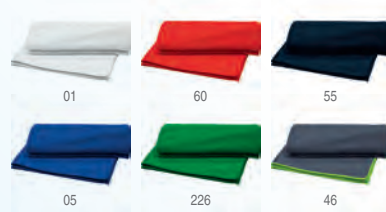

NEW GULPI R-PET

NEW

2 SIZES

190 g/m²

7119 Cork

Asciugamano multisport in microfibra. Leggero, compatto e facile da trasportare. Rammagliato con filamento di poliestere a tre fili nello stesso tono. Asciugatura rapida. Elastico per la piegatura. **Print code:** H(1), N(8), O1, P, R2

📏 120 x 70 cm   📦 10   📦 100

190 g/m²

RECYCLED PET

1751 Gulpi

Asciugamano leggero in microfibra di RPET con cinturino per piegarlo e trasportarlo facilmente. Filamento per la maglia a rete in poliestere. **Print code:** H(1), N(8), O, P, R

📏 S: 38 x 68 cm | M: 70 x 120 cm   📦 10|10   📦 100|200

280 g/m²

7100 Orly

Telo mare pratico ed elastico per una facile piegatura. Il color piombo scuro 46, ha il bordino giallo fluido. Tutti gli altri colori con tubazioni in tinta. Il colore bianco 01 ha una parte speciale liscia per la stampa. **Print code:** H(1), N(8), O1, P, R5

📏 S: 38 x 68 cm | M: 60 x 145 cm   📦 10|10   📦 50|100

2 SIZES

Summer