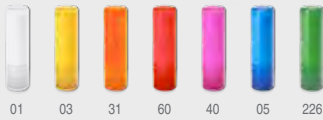

1124 Lissen

Burrocacao per le labbra in una classica custodia con finitura traslucida. Protezione SPF15. **Print code:** C(1)

7 x Ø1,9 cm   1/25   500

1478 Shap

Balsamo per labbra in astuccio di alluminio. Protezione SPF15. **Print code:** C(2), L1, W2

2,8 x Ø4,00 cm   1/50   500