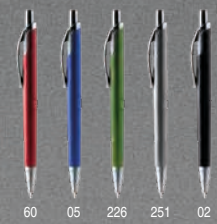

1275 Borg

Penna a sfera con struttura principale in alluminio riciclato e pulsante con finitura cromata. Ricarica jumbo a inchiostro blu. **Print code:** B(2), L1

14 x Ø1,00 cm 1/50 500