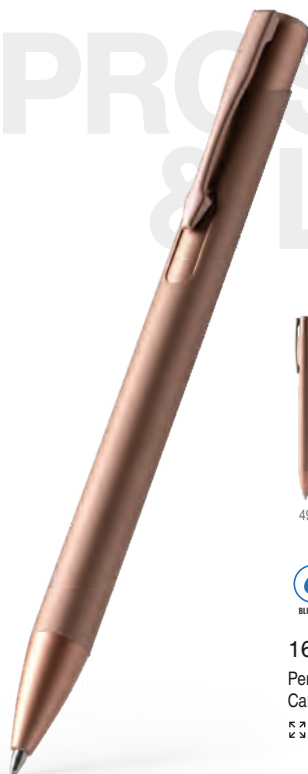

PROSA & LEONI

49 106 55 107 02

BLUE INK

1600 Prosa

Penna con corpo in metallo e pulsante in finitura opaca. Carica jumbo a inchiostro blu. **Print code:** B(2), L1, W1

📏 13,5 x Ø0,9 cm 📄 1/50 📦 500