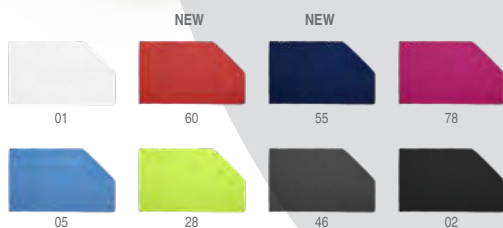

190 g/m²

7119 Cork

Asciugamano multisport in microfibra. Leggero, compatto e facile da trasportare. Rammagliato con filamento di poliestere a tre fili nello stesso tono. Asciugatura rapida. Elastico per la piegatura. **Print code:** H(1), N(8), O1, P, R2

📏 120 x 70 cm   📦 10   📦 100