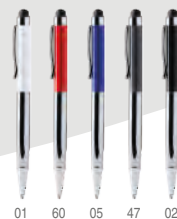

RECYCLED ALUMINIUM

01 60 05 47 02

RECYCLED ALUMINIUM

TOUCH PEN

BLUE INK

1678 **Bravos**

Penna a sfera con corpo in alluminio riciclato e puntatore touch. Punta e clip in metallo cromato. Ricarica jumbo inchiostro blu metallizzato. Confezione di design. **Print code:** B(2), L1

14,5 x Ø1,00 cm

1/30

300