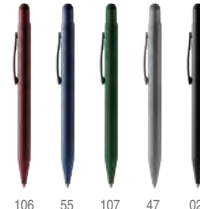

## 1600 Prosa

Penna con corpo in metallo e pulsante in finitura opaca. Carica jumbo a inchiostro blu. **Print code:** B(2), L1, W1

📏 13,5 x Ø0,9 cm 📄 1/50 📦 500

106 55 107 47 02

TOUCH PEN

BLUE INK