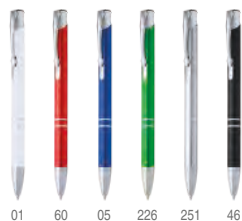

01 60 05 226 251 46

8013 Ardenes

Penna a sfera con corpo in alluminio e meccanismo a scatto. In finitura anodizzata. Carica Jumbo di inchiostro blu. **Print code:** B(2), L1, W

13,7 x Ø1,00 cm 1/50 500