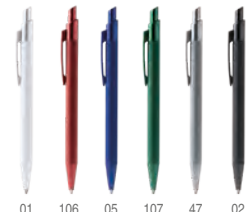

NEW RECLUS

NEW

1769 Reclus

Penna in alluminio riciclato con finitura touch in gomma opaca. Inchiostro blu. **Print code:** B(2), L1

14 x Ø1,00 cm 1/50 500