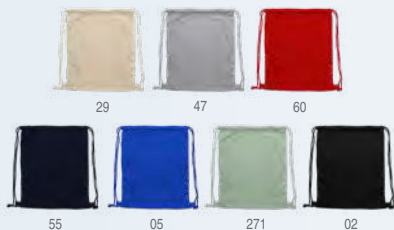

1620 Masur

Zaino in corda realizzato in velluto a coste. **Print code:** F(1), N(8), O, P

📏 35 x 41 cm   📦 10   📦 100