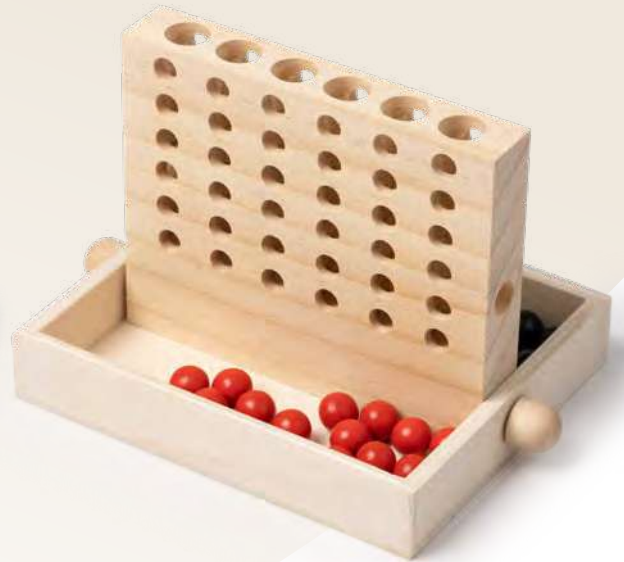

### 1540 Vicos

Gioco "Forza Quattro" di legno. Ideale per giocare in qualsiasi momento e facile da montare. Confezione in design ecologico. **Print code:** E(2), L2, W

📏 16,3 x 11,4 x 2,2 cm 📦 1 📦 40