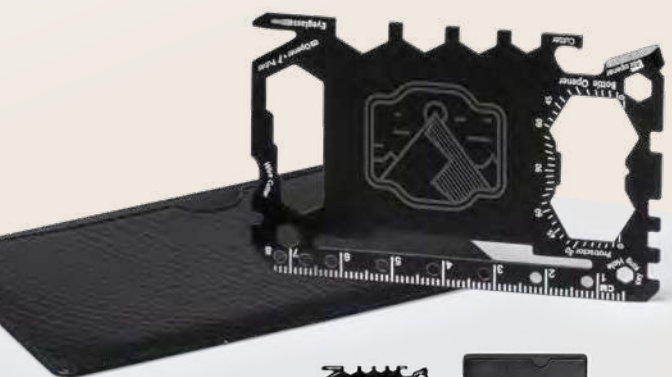

1391 Tradie

Utensile multifunzione in acciaio inox con 17 funzioni integrate. Strumento versatile che comprende: un apriscatole, un coltello affilato, un cacciavite, un righello, un apribottiglie, una chiave regolabile, una chiave a farfalla, una sega, un indicatore di direzione e un trasportatore angolare. Confezione in custodia PU. **Print code:** D(1), L1

📏 9,4 x 6,4 x 0,2 cm   📦 1/100   📦 400