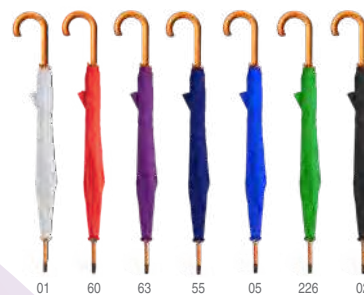

### 5611 **Fargo**

Ombrello con manico in legno e apertura automatica. Aste e finiture in nero. Chiusura con velcro. Realizzato in poliestere 190T. **Print code:** SG2(1), N1(8), O2, R1, L2

85 x Ø105,00 cm 1 40