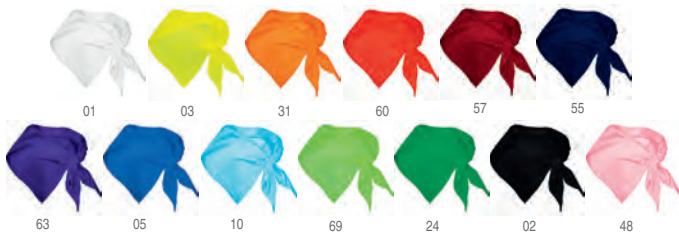

NEW JARANA

NEW

60 g/m²

9003 Festero

Bandana triangolare per eventi. **Print code:** F(1), N(8), O1, R2, R1

100 x 70 x 70 cm 100 1000