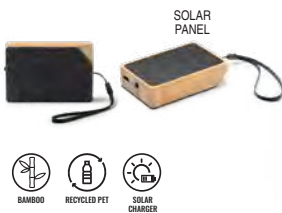

RPET & BAMBOO

NEW TREMENS

NEW

1801 Tremens

Lampada per altoparlante da 5W in poliestere riciclato con dettagli in bambù. Modalità di illuminazione a LED: bianco, neutro e caldo. L'altoparlante incorpora 6 suoni rilassanti. Include cavo di tipo C. Confezione in scatola con design ecologico **Print code:** G(1), L2

📏 16 x Ø10,5 cm 📦 1 📦 20

1552 Yunker

Diffusore solare wireless in bambù con superficie in poliestere riciclato RPET. Potenza 3W. Con comoda maniglia per il trasporto. Cavo di tipo C incluso. Confezione in scatola ecologica. **Print code:** E(2), L2

📏 9,5 x 6,3 x 2,4 cm 📦 1/25 📦 50