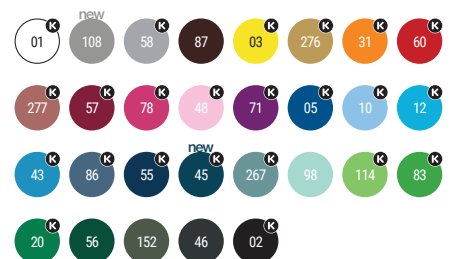

6554 Beagle | XS - 4XL | 1/2 - 11/12

T-shirt maniche corte. Girocollo con elastan e copri cuciture da spalla a spalla. Tubolare nelle misure per adulti e con cuciture laterali nelle misure per bambini.

Print code: F(6), N2(8), N3(8), N4(8), O1, P, Y2, Y3, Y4

100% cotone, single jersey, 155 g/m².
Colore grigio vigore 58: 85% cotone / 15% viscosa.

4XL size in colour: 01;55;02.

📦 5   📦 100