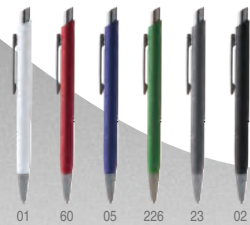

1671 Tory

Penna a scatto con corpo in alluminio riciclato e dettagli in finitura metallizzata opaca. Inchiostro blu. **Print code:** B(2), L1

14 x Ø1,00 cm 1/50 500

SOFT TOUCH

NEW TORY