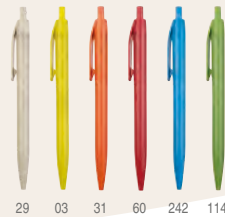

## 8032 Hana

Penna in fibra di grano e ABS con impugnatura confortevole. Inchiostro blu. **Print code:** A(2)

14,5 x Ø1,00 cm 1/50 1000

29 03 31 60 242 114