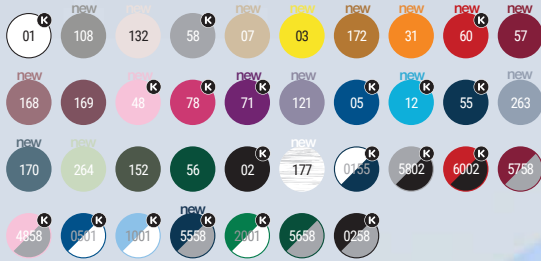

1067 Urban | XS - 4XL | 3/4 - 11/12

Felpa con cappuccio bicolore, tessuto doppio, con cordoncino regolabile. Tasca frontale. Costine 1x1 su polsini e girovita. Modello bambino senza cordoncino.

Print code: F3(6), N(8), O3, P

50% cotone / 50% poliestere, interno felpato, 280 g/m².
Colore grigio vigoré 58: 55% cotone / 40% poliestere / 5% viscosa.

4XL size in colour: 02;55;5802;5558;0258.

1 25