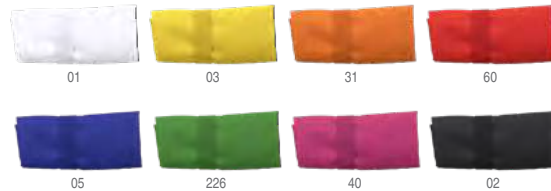

7522 Toco

Borsa della spesa pieghevole in morbido poliestere 190T cucito. Include pratico elastico per piegatura. **Print code:** G(1), F(1), H(1), R2

📏 42,5 x 38 x 7 cm   📦 1/20   📦 400