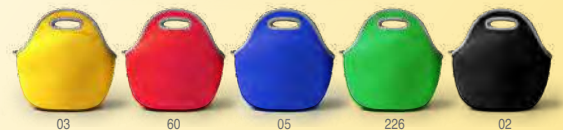

1353 Gomat

Borsa frigo in neoprene con chiusura a cerniera. **Print code:** F(1), O1, N(8)

📏 29 x 29 x 16 cm 📦 1 📦 40