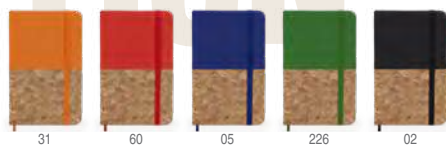

CORK COLLECTION

8071 Iris

Blocco note A6. Copertina rigida mista sughero / similpelle. Segnalibro ed elastico. 80 fogli. **Print code:** E(2), L2, W4

📏 9,3 x 14,3 x 1,5 cm 📄 1/50 📦 100