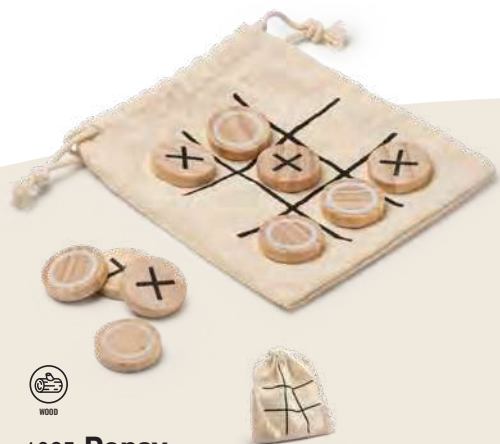

1035 Pensy

Gioco di tris in legno. Include 10 pezzi contenuti in un sacchetto di cotone naturale. **Print code:** G(1)

📏 12 x 11,5 cm 📦 10 📦 500