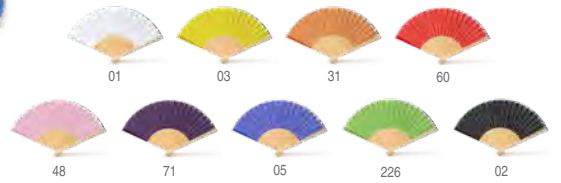

NEW

1617 Lidia

Ventaglio con aste in bambù e tessuto in poliestere. **Print code:** D(1), E(2), L1

📏 38 x 21 cm

📦 1/100

📦 500

NEW LIDIA